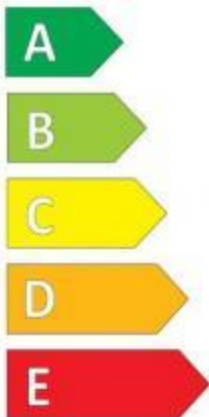

ENERG

GOODYEAR

215/60 R15 94 V

C1

D

D